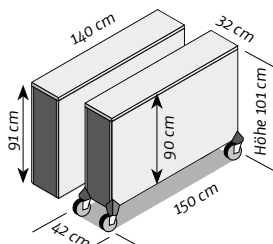

Anschlussfelder seitlich nach Wahl

☐	☐	☐	☐	☐	☐	☐	☐
Steckdose zweifach 55,00 Euro inkl. 19% MwSt.	Steckdose einfach 55,00 Euro inkl. 19% MwSt.	SAT - Antenne 14,30 Euro inkl. 19% MwSt.	Kabel- Fernsehen 14,30 Euro inkl. 19% MwSt.	USB- Modul 28,60 Euro inkl. 19% MwSt.	CAT 6- Modul 28,60 Euro inkl. 19% MwSt.	HDMI- Modul 28,60 Euro inkl. 19% MwSt.	Blind- Deckel 4,80 Euro inkl. 19% MwSt.