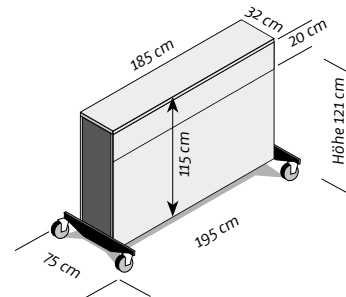

Anschlussfelder seitlich nach Wahl

☐	☐	☐	☐	☐	☐	☐	☐
Steckdose zweifach 55,00 Euro inkl. 19% MwSt.	Steckdose einfach 55,00 Euro inkl. 19% MwSt.	SAT - Antenne 14,30 Euro inkl. 19% MwSt.	Kabel- Fernsehen 14,30 Euro inkl. 19% MwSt.	USB- Modul 28,60 Euro inkl. 19% MwSt.	CAT 6- Modul 28,60 Euro inkl. 19% MwSt.	HDMI- Modul 28,60 Euro inkl. 19% MwSt.	Blind- Deckel 4,80 Euro inkl. 19% MwSt.

Bose-Soundsystem (optional)

☐ **Bose SoundTouch 500** (extrem flach – inkl. Montage)
Tagespreis nach Anfrage

Basis-Möbelfarben / Dekore

1. **Korpus-Seiten** ☐
2. **Dekor-
   flächen** ☐ ☐ ☐ ☐ ☐
3. **rot** U321 ST9   **schwarz** U999 ST2   **anthrazit** U899 ST9   **hellgrau** U763 ST9   **weiß** W1000 ST9

Andere Farben und Dekore auf Anfrage

1. ☐ **Bestellung**   ☐ **Bitte um ein Angebot**   ☐ **Beratung**

Absender

Name .....

Firma .....

PLZ Ort .....

Straße / Hausnummer .....

Tel.-Nummer .....

Mail-Adresse .....

Vorlage einfach mailen als PDF oder Handy-Foto an info@vistono.de