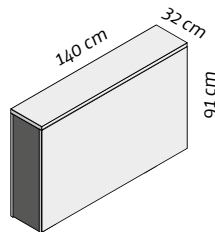

vistono FLAT: Bildschirmsideboards mit Liftautomatik, ohne Rollen und Kabeltrommel

- ☐ **Aufpreis Twin-Lift**
  für Monitore bis 140 kg
  685,- Euro inkl. MwSt.
- ☐ **Bluetooth-Adapter**
  Smartphone-Bedienung möglich
  32,00 Euro inkl. MwSt.
- ☐ **Fernbedienung**
  Handsender zum Bluetooth-Adapter
  56,00 Euro inkl. MwSt.

☐ **FLAT 43**
2.610,-
Euro inkl. 19% MwSt.
2.193,28 Euro zzgl. MwSt.
inkl. Lift (Hub 100 cm),
(ohne Bildschirm u. Sound)

für Bildschirme bis 43"
Format 43": ca. 98 x 57 cm

Sondermaße möglich!

☐ **FLAT 55**
2.690,-
Euro inkl. 19% MwSt.
2.260,50 Euro zzgl. MwSt.
inkl. Lift (Hub 100 cm),
(ohne Bildschirm u. Sound)

für Bildschirme bis 55"
Format 55": ca. 123 x 70 cm

☐ **FLAT 65**
2.990,-
Euro inkl. 19% MwSt.
2.387,93 Euro zzgl. MwSt.
inkl. Lift (Hub 100 cm),
(ohne Bildschirm u. Sound)

für Bildschirme bis 65"
Format 65": ca. 146 x 85 cm

☐ **FLAT 75**
3.470,- mit Twin-Lift!
Euro inkl. 19% MwSt.
2.512,60 Euro zzgl. MwSt.
inkl. Lift (Hub 100 cm),
(ohne Bildschirm u. Sound)

für Bildschirme bis 75"
Format 75": ca. 168 x 97 cm

Anschlussfelder seitlich nach Wahl

☐	☐	☐	☐	☐	☐	☐	☐
Steckdose zweifach 55,00 Euro inkl. 19% MwSt.	Steckdose einfach 55,00 Euro inkl. 19% MwSt.	SAT - Antenne 14,30 Euro inkl. 19% MwSt.	Kabel- Fernsehen 14,30 Euro inkl. 19% MwSt.	USB- Modul 28,60 Euro inkl. 19% MwSt.	CAT 6- Modul 28,60 Euro inkl. 19% MwSt.	HDMI- Modul 28,60 Euro inkl. 19% MwSt.	Blind- Deckel 4,80 Euro inkl. 19% MwSt.

Bose-Soundsystem (Beispiel)

☐ **Bose SoundTouch 500** (extrem flach – inkl. Montage)
Tagespreis auf Anfrage

Basis-Möbelfarben / Dekore

1. **Korpus-Seiten** ☐
2. **Dekor-
   flächen** ☐ ☐ ☐ ☐ ☐
3. **rot** **schwarz** **anthrazit** **hellgrau** **weiß**
   U321 ST9 U999 ST2 U899 ST9 U763 ST9 W1000 ST9

Andere Farben und Dekore auf Anfrage

1. ☐ **Bestellung** ☐ **Bitte um ein Angebot** ☐ **Beratung**

Absender

Name .....

Firma .....

PLZ Ort .....

Straße / Hausnummer .....

Tel.-Nummer .....

Mail-Adresse .....