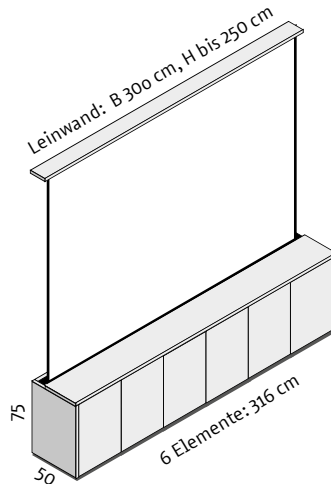

Online Wunschdekor auswählen
und Gratis-Muster bestellen:
www.egger.com/DE_de/zoom.htm

**Montageservice
anfragen!**

komplett

8.280,-

Euro UVP inkl. 19% MwSt.
6.957,98 Euro zzgl. MwSt.

komplett

11.050,-

Euro UVP inkl. 19% MwSt.
9.285,71 Euro zzgl. MwSt.