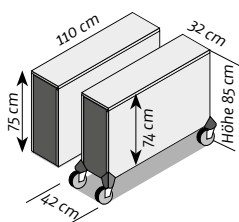

Anschlussfelder seitlich nach Wahl

☐	☐	☐	☐	☐	☐	☐	☐
Steckdose zweifach 55,00 Euro inkl. 19% MwSt.	Steckdose einfach 55,00 Euro inkl. 19% MwSt.	SAT - Antenne 14,30 Euro inkl. 19% MwSt.	Kabel- Fernsehen 14,30 Euro inkl. 19% MwSt.	USB- Modul 28,60 Euro inkl. 19% MwSt.	CAT 6- Modul 28,60 Euro inkl. 19% MwSt.	HDMI- Modul 28,60 Euro inkl. 19% MwSt.	Blind- Deckel 4,80 Euro inkl. 19% MwSt.