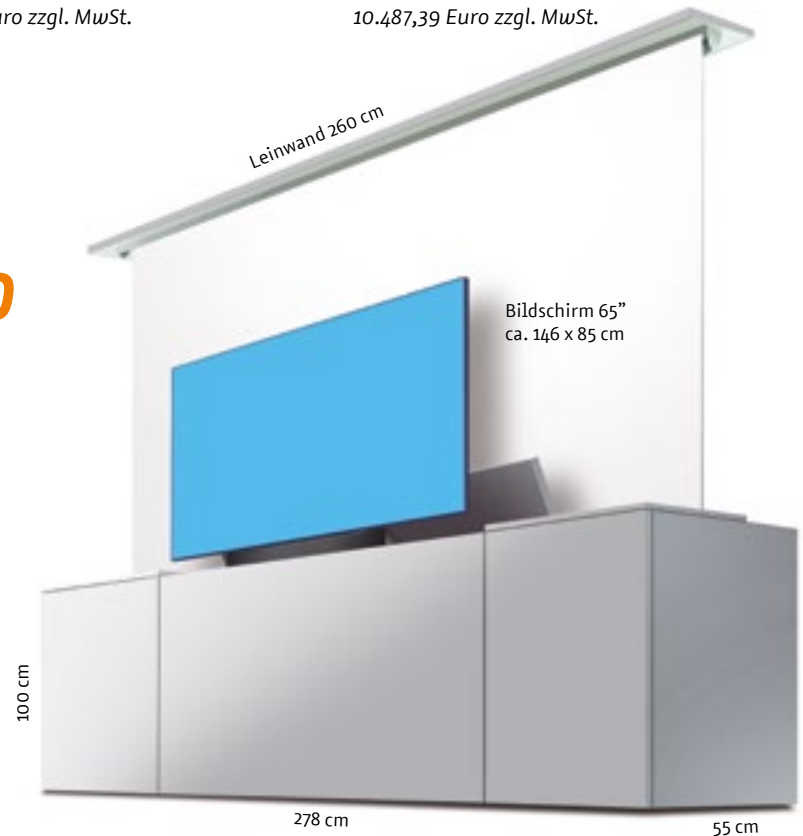

Basis-Farben

weiß

hellgrau

Andere Farben und Dekore auf Anfrage