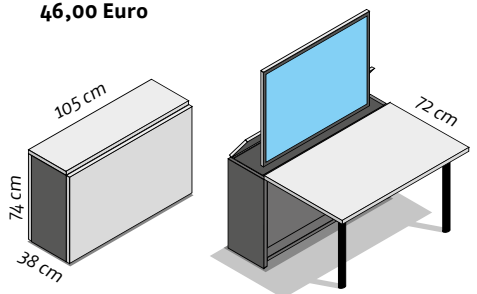

Smarte Lösung für's Homeoffice

Von außen sieht man nicht, was drin steckt: Ein hochauflösender Bildschirm bis zu 43", der per Lift automatisch aus dem Möbel fährt. Die Tischplatte lässt sich schnell in Arbeitsposition bringen: Tischplatte anheben und die Beine ausklappen, bis sie einrasten. Startklar! Und nach der Arbeit: Ein Spaßmacher für Spiele, surfen und fernsehen.

☐ **SOLO home**
3.450,-
Euro inkl. 19 % MwSt.
2.899,16 Euro zzgl. MwSt.
inkl. Lift (Hub 70 cm),
Rollen, Kabeltrommel 5 m,
Flachstecker u. Steckdose,
(ohne Bildschirm u. Sound)

☐ **Bluetooth-Adapter**
Smartphone-Bedienung möglich
26,00 Euro

☐ **Fernbedienung**
Handsender zum Bluetooth-Adapter
46,00 Euro

für Bildschirme bis 43"
Format 43": ca. 98 x 57 cm