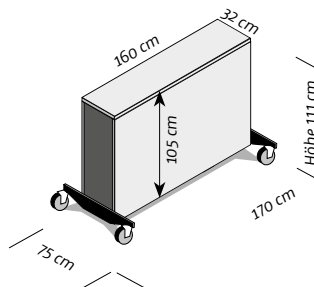

Anschlussfelder seitlich nach Wahl

☐	☐	☐	☐	☐	☐	☐	☐
Steckdose zweifach 55,00 Euro inkl. 19% MwSt.	Steckdose einfach 55,00 Euro inkl. 19% MwSt.	SAT - Antenne 14,30 Euro inkl. 19% MwSt.	Kabel- Fernsehen 14,30 Euro inkl. 19% MwSt.	USB- Modul 28,60 Euro inkl. 19% MwSt.	CAT 6- Modul 28,60 Euro inkl. 19% MwSt.	HDMI- Modul 28,60 Euro inkl. 19% MwSt.	Blind- Deckel 4,80 Euro inkl. 19% MwSt.