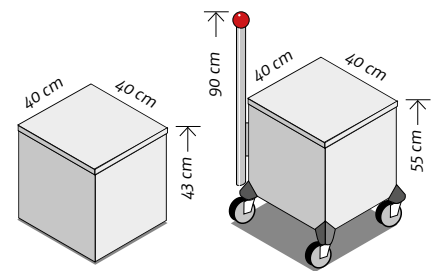

Polster

- **Filzauflage**
  5 mm stark, verklebt
  120,- Euro inkl. 16% MwSt.