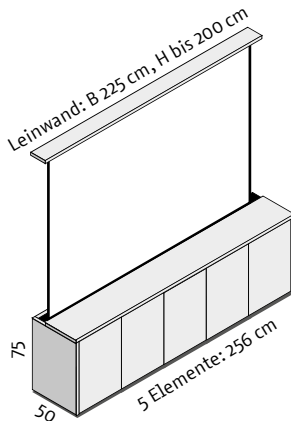

**Montageservice
anfragen!**

komplett

8.280,-

Euro UVP inkl. 19% MwSt.
6.957,98 Euro zzgl. MwSt.