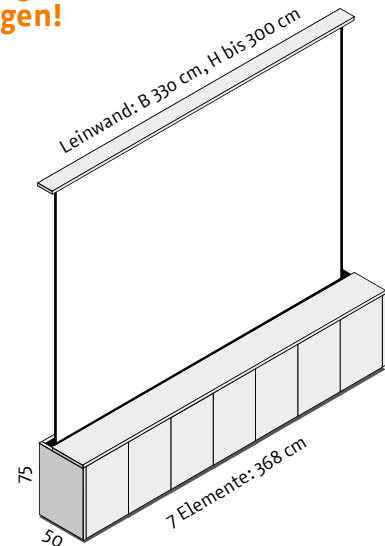

komplett

12.480,-

Euro UVP inkl. 19% MwSt.
10.487,39 Euro zzgl. MwSt.

VISTONO **SCREEN DUO**

Neu: Aus drei mach eins!

Dieses Sideboard ist eine clevere Mischung aus den drei Modellen VISTONO **SCREEN**, dem Beamerwagen **FOCUS** und dem 65"-Bildschirmboard VISTONO **FLAT**. Je nach Personenanzahl läuft die Präsentation auf dem Bildschirm oder auf der Leinwand. Pfiffig: Im linken Außenschrank wird der easybeam FOCUS „geparkt“. Der Rechte Schrank kann mit einem Kühlschrank ausgestattet werden. Preise auf Anfrage.