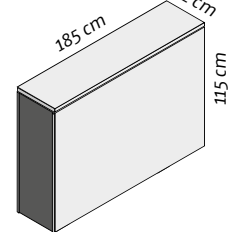

für Bildschirme bis 55"
Format 55": ca. 123 x 70 cm

FLAT 65
2.990,-
Euro inkl. 19% MwSt.
2.387,93 Euro zzgl. MwSt.
inkl. Lift (Hub 100 cm),
(ohne Bildschirm u. Sound)

für Bildschirme bis 65"
Format 65": ca. 146 x 85 cm

FLAT 75
3.470,- mit Twin-Lift!
Euro inkl. 19% MwSt.
2.512,60 Euro zzgl. MwSt.
inkl. Lift (Hub 100 cm),
(ohne Bildschirm u. Sound)

für Bildschirme bis 75"
Format 75": ca. 168 x 97 cm

Anschlussfelder seitlich nach Wahl