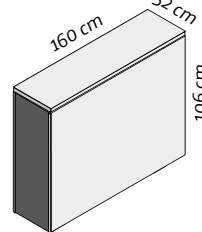

☐ **FLAT 65**
2.990,-
Euro inkl. 19% MwSt.
2.387,93 Euro zzgl. MwSt.
inkl. Lift (Hub 100 cm),
(ohne Bildschirm u. Sound)

für Bildschirme bis 65"
Format 65": ca. 146 x 85 cm